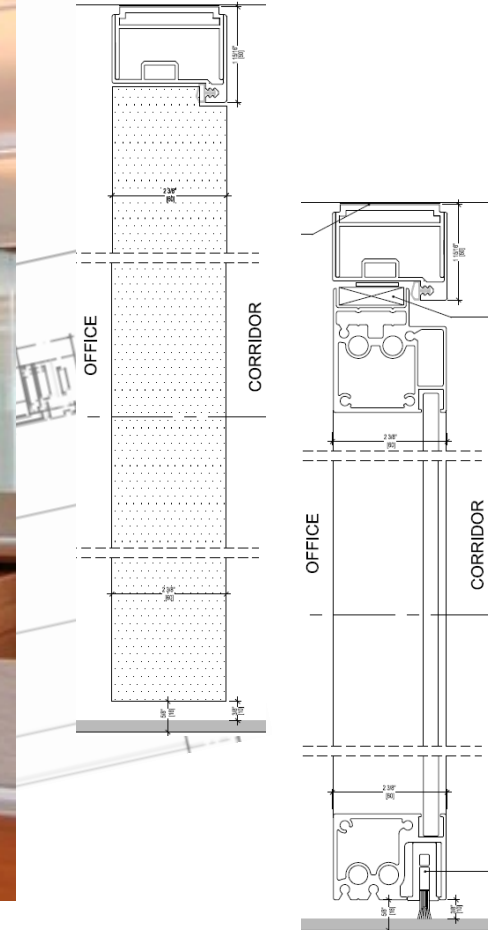

ULTRALIGHT

- **Portale doppia porta**
- **Porte a filo del vetro**
- **60 mm di spessore**
- **Battenti vetrati, laccati o in prestigiose essenze.**