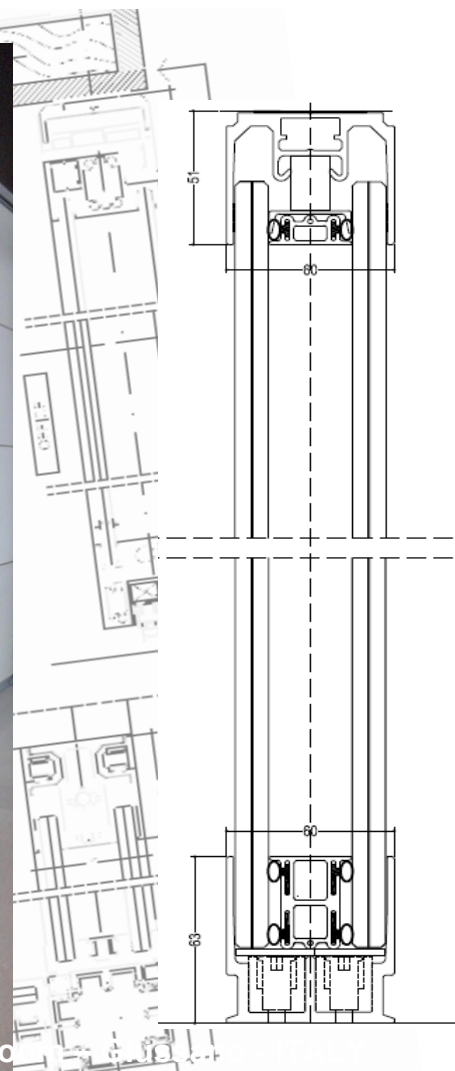

ULTRALIGHT DOPPIO VETRO

- Stesso spessore della monovetro 60 mm.
- **Eccellente isolamento acustico.**
- Angolo completamente vetrato.

IOC Showro