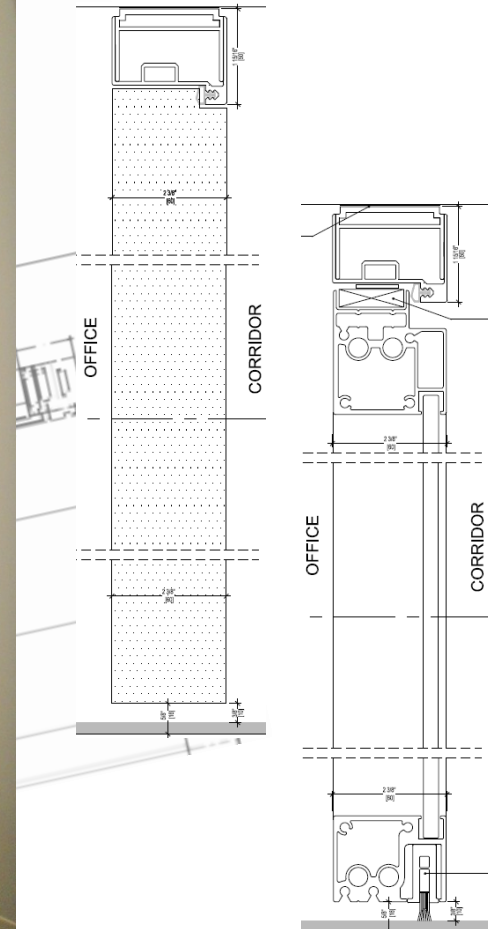

ULTRALIGHT

- **Portale doppia porta**
- **Porte a filo del vetro**
- **60 mm di spessore**
- **Battenti vetrati, laccati o in prestigiose essenze.**