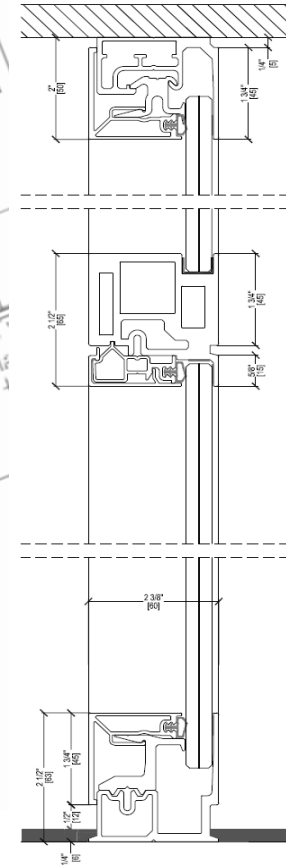

## ULTRALIGHT

- Profili minimali
- **Vetro a filo esterno centrale o doppio vetro.**
- Spessore totale sempre 60 mm
- Possibile finitura verniciata a polveri oltre ad anodizzato spazzolato e Brill.

**IOC 2008 – New York  
Studio GENSLER**