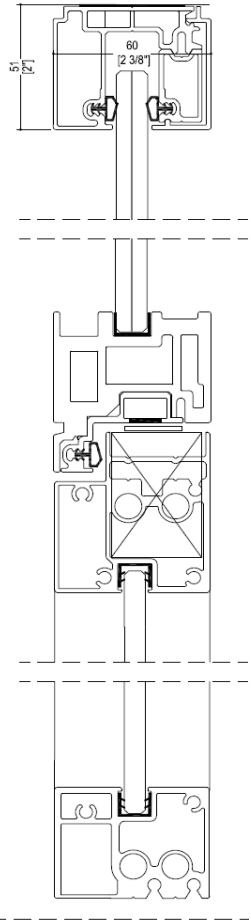

ULTRALIGHT

- **Vetro centrale**
- **Sempre 60 mm totali**