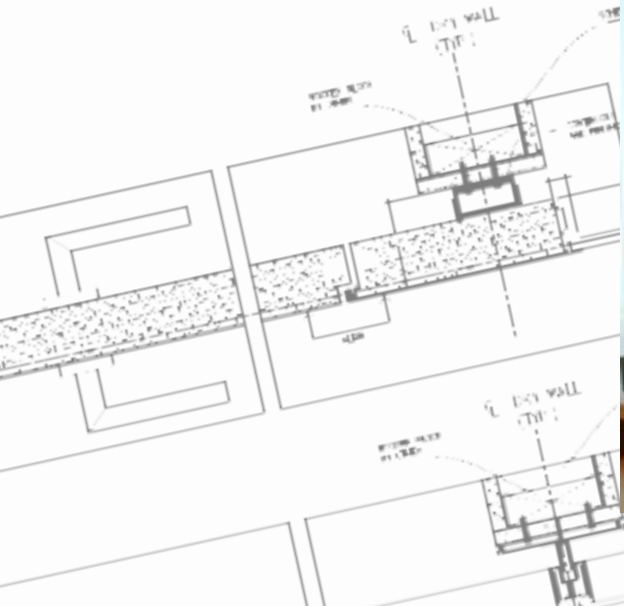

ULTRALIGHT

- **Portale doppia porta**
- **Porte a filo del vetro**
- **60 mm di spessore**
- **Battenti vetrati, laccati o in prestigiose essenze.**