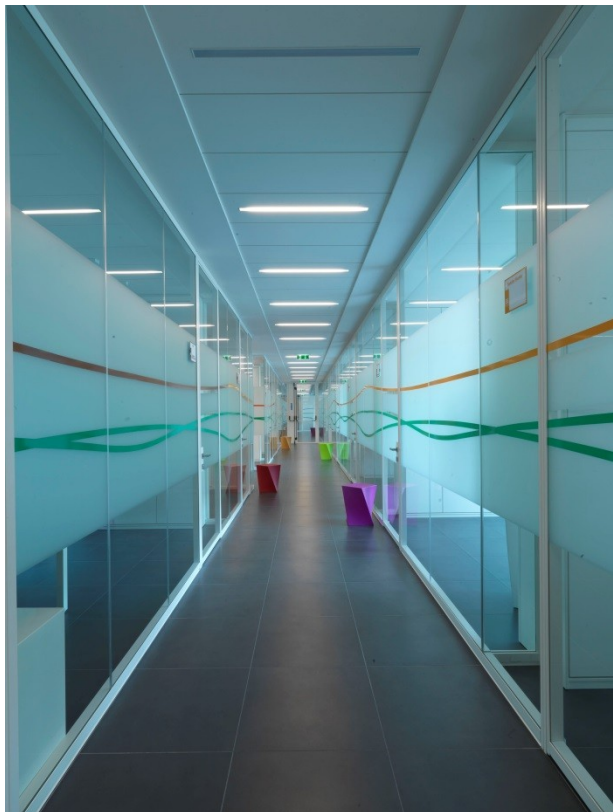

Realizzazioni