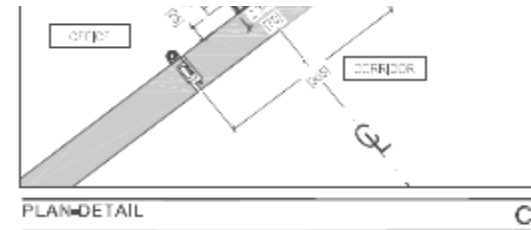

ULTRALIGHT

- Dettagli accurati e custom made.