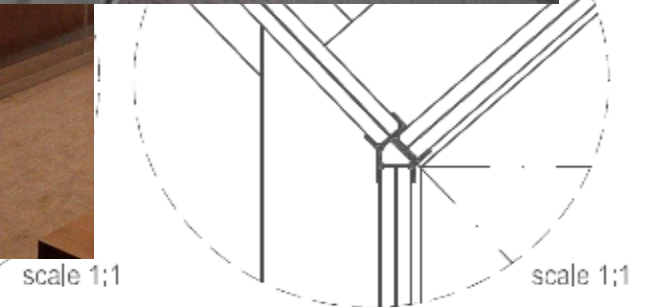

ULTRALIGHT

- Dettagli accurati e custom made.