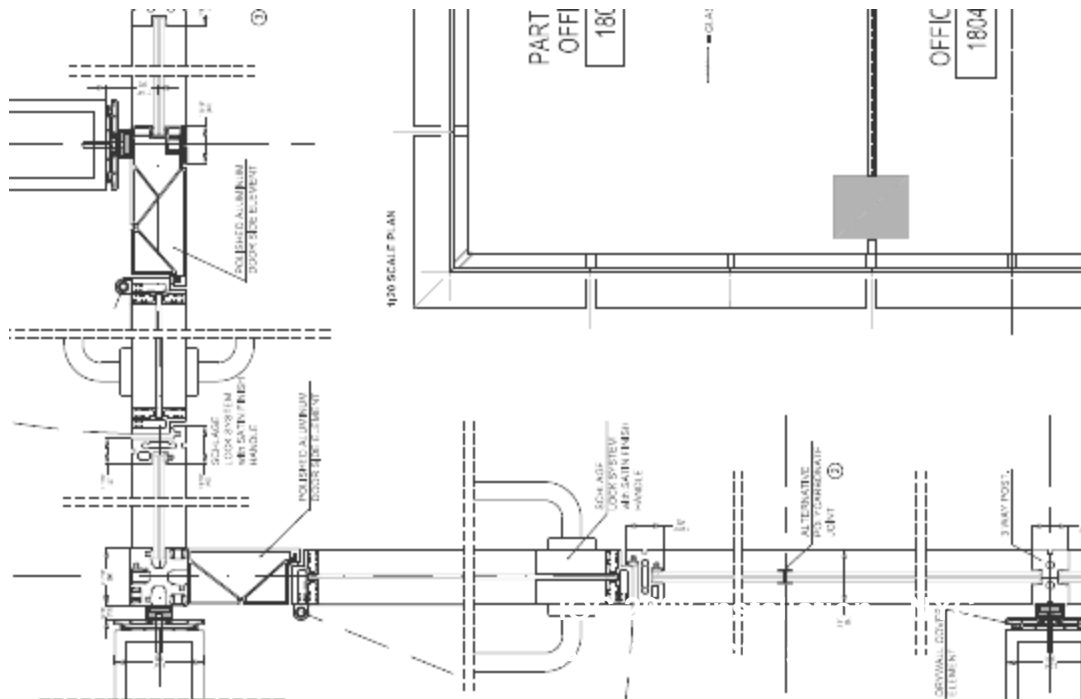

# ULTRALIGHT

- **Vetro centrale**
- **Sempre 60 mm totali**

**IOC 2008 – New York  
Studio GENSLER**

## ULTRALIGHT

- **Vetro centrale**
- Sempre 60 mm totali di spessore
- Disponibili diversi profili verticali tra vetri oltre al policarbonato trasparente di serie.