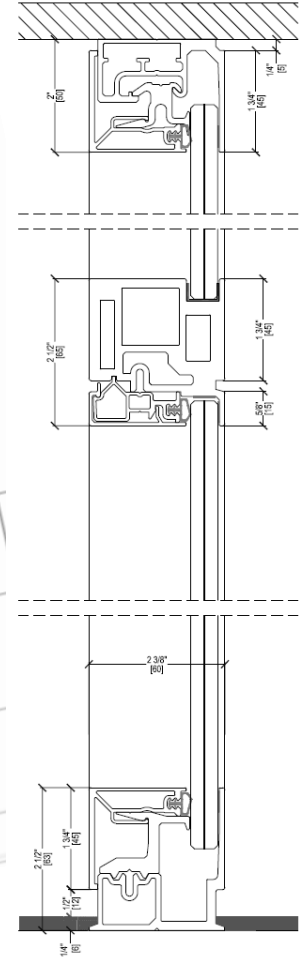

ULTRALIGHT

- **Portale doppia porta**
- **Porte a filo del vetro**
- **60 mm di spessore**
- **Battenti vetrati, laccati o in prestigiose essenze.**

**IOC 2008 – New York
Studio GENSLER**