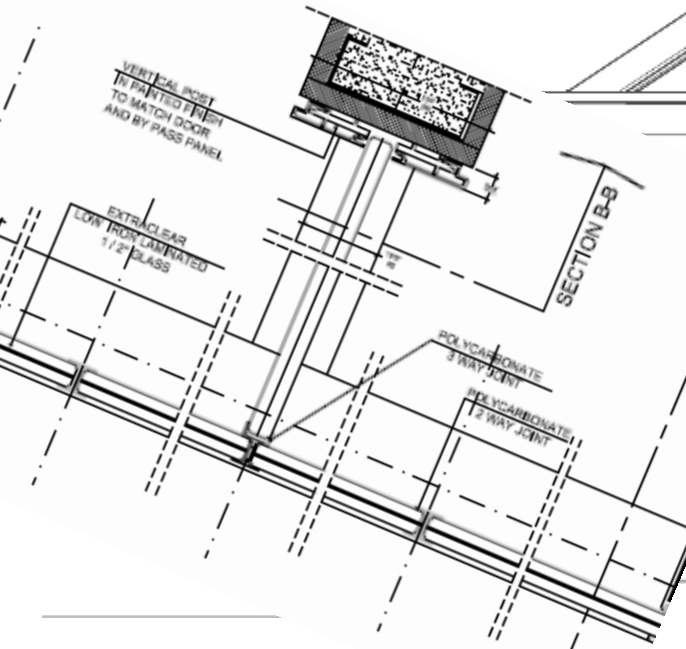

ULTRALIGHT

- Dettagli accurati e custom made.